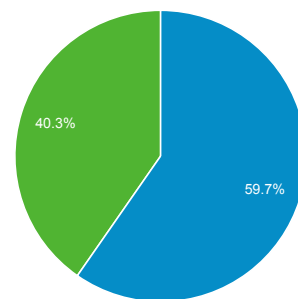

Paese/zona	Visite	% Visite
1. Italy	1.519	95,84%
2. Belgium	17	1,07%
3. Spain	11	0,69%
4. Germany	5	0,32%
5. United States	4	0,25%
6. United Kingdom	3	0,19%
7. Luxembourg	3	0,19%
8. Denmark	2	0,13%
9. Greece	2	0,13%
10. India	2	0,13%

[visualizza rapporto completo](#)

01/gen/2013 - 31/dic/2013

Panoramica del pubblico

Tutte le visite
100,00%

Panoramica

■ Returning Visitor ■ New Visitor

Lingua	Visite	% Visite
1. it-it	1.121	57,87%
2. it	636	32,83%
3. en-us	85	4,39%
4. en	25	1,29%
5. de-de	10	0,52%
6. fr	10	0,52%
7. el-gr	8	0,41%
8. en-gb	8	0,41%
9. es	8	0,41%
10. es-es	6	0,31%

01/gen/2014 - 01/apr/2014

Panoramica del pubblico

Tutte le visite
100,00%

Panoramica

Visite
693

Visitatori unici
374

Visualizzazioni di pagina
1.454

Pagine/visita
2,10