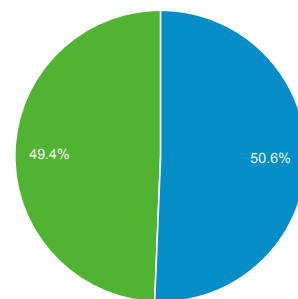

Paese/zona	Visite	% Visite
1. Italy	1.519	95,84%
2. Belgium	17	1,07%
3. Spain	11	0,69%
4. Germany	5	0,32%
5. United States	4	0,25%
6. United Kingdom	3	0,19%
7. Luxembourg	3	0,19%
8. Denmark	2	0,13%
9. Greece	2	0,13%
10. India	2	0,13%

[visualizza rapporto completo](#)

01/gen/2013 - 31/dic/2013

Panoramica del pubblico

Tutte le visite
100,00%

Panoramica

■ Returning Visitor ■ New Visitor

Lingua	Visite	% Visite
1. it-it	1.121	57,87%
2. it	636	32,83%
3. en-us	85	4,39%
4. en	25	1,29%
5. de-de	10	0,52%
6. fr	10	0,52%
7. el-gr	8	0,41%
8. en-gb	8	0,41%
9. es	8	0,41%
10. es-es	6	0,31%

01/gen/2014 - 01/apr/2014

Panoramica del pubblico

Tutte le visite
100,00%

Panoramica

Visite
693

Visitatori unici
374

Visualizzazioni di pagina
1.454

Pagine/visita
2,10

Durata media visita
00:02:34

Frequenza di rimbalzo
61,62%

% nuove visite
50,51%

■ New Visitor ■ Returning Visitor

Lingua	Visite	% Visite
1. it-it	344	49,64%
2. it	274	39,54%
3. en-us	36	5,19%
4. en	10	1,44%
5. en-gb	7	1,01%
6. de	5	0,72%
7. de-de	5	0,72%
8. el-gr	2	0,29%
9. es-es	2	0,29%
10. c	1	0,14%