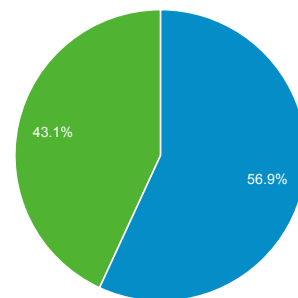

luglio 2011

ottobre 2011

64 persone hanno visitato questo sito

Visite

109

Visitatori unici

64

Visualizzazioni di pagina

183

Pagine/visita

1,68

Durata media visita

00:01:58

Frequenza di rimbalzo

60,55%

% nuove visite

56,88%

■ New Visitor ■ Returning Visitor

Paese/zona	Visite	% Visite
1. Italy	101	92,66%
2. Brazil	3	2,75%
3. Austria	1	0,92%
4. United Kingdom	1	0,92%
5. Greece	1	0,92%
6. Israel	1	0,92%
7. United States	1	0,92%

[visualizza rapporto completo](#)

01/gen/2012 - 31/dic/2012

Panoramica pubblico

Tutte le visite
100,00%

Panoramica

670 persone hanno visitato questo sito

<p>Visite</p> <p>1.585</p>	<p>Visitatori unici</p> <p>670</p>	<p>Visualizzazioni di pagina</p> <p>2.102</p>
<p>Pagine/visita</p> <p>1,33</p>	<p>Durata media visita</p> <p>00:01:22</p>	<p>Frequenza di rimbalzo</p> <p>81,26%</p>
<p>% nuove visite</p> <p>41,32%</p>		