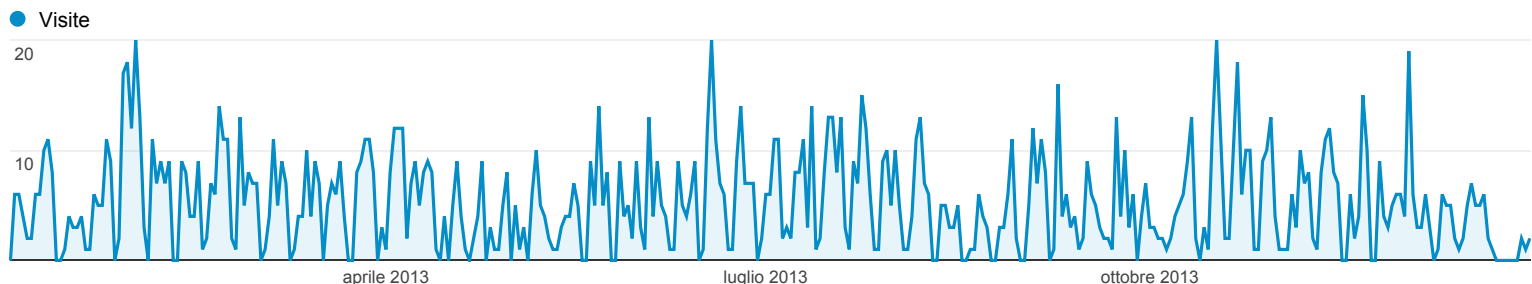

[visualizza rapporto completo](#)

01/gen/2012 - 31/dic/2012

Panoramica pubblico

Tutte le visite
100,00%

Panoramica

670 persone hanno visitato questo sito

<p>Visite</p> <p>1.585</p>	<p>Visitatori unici</p> <p>670</p>	<p>Visualizzazioni di pagina</p> <p>2.102</p>
<p>Pagine/visita</p> <p>1,33</p>	<p>Durata media visita</p> <p>00:01:22</p>	<p>Frequenza di rimbalzo</p> <p>81,26%</p>
<p>% nuove visite</p> <p>41,32%</p>		

Paese/zona	Visite	% Visite
1. Italy	1.519	95,84%
2. Belgium	17	1,07%
3. Spain	11	0,69%
4. Germany	5	0,32%
5. United States	4	0,25%
6. United Kingdom	3	0,19%
7. Luxembourg	3	0,19%
8. Denmark	2	0,13%
9. Greece	2	0,13%
10. India	2	0,13%

[visualizza rapporto completo](#)

01/gen/2013 - 31/dic/2013

Panoramica del pubblico

Tutte le visite
100,00%

Panoramica

■ Returning Visitor ■ New Visitor

Lingua	Visite	% Visite
1. it-it	1.121	57,87%
2. it	636	32,83%
3. en-us	85	4,39%
4. en	25	1,29%
5. de-de	10	0,52%
6. fr	10	0,52%
7. el-gr	8	0,41%
8. en-gb	8	0,41%
9. es	8	0,41%
10. es-es	6	0,31%

01/gen/2014 - 01/apr/2014

Panoramica del pubblico

Tutte le visite
100,00%

Panoramica

Visite
693

Visitatori unici
374

Visualizzazioni di pagina
1.454

Pagine/visita
2,10