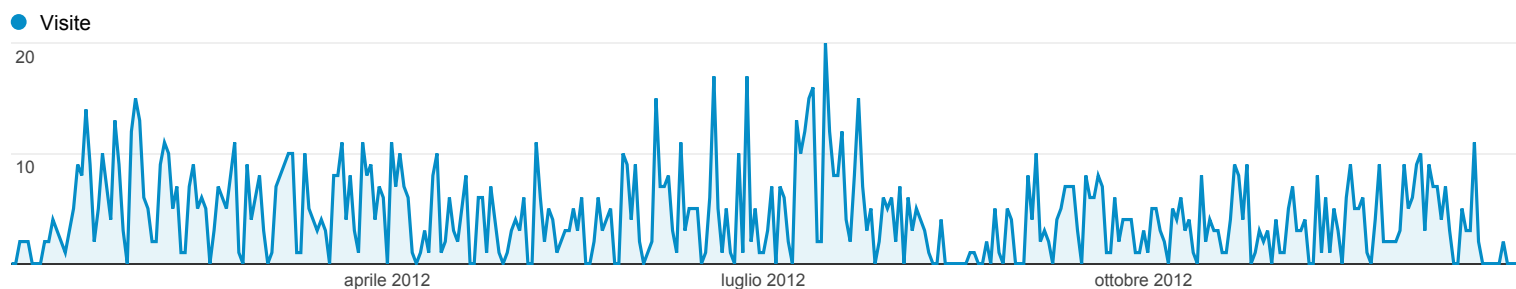

luglio 2011

ottobre 2011

64 persone hanno visitato questo sito

Visite

109

Visitatori unici

64

Visualizzazioni di pagina

56,88%

■ New Visitor ■ Returning Visitor

Paese/zona	Visite	% Visite
1. Italy	101	92,66%
2. Brazil	3	2,75%
3. Austria	1	0,92%
4. United Kingdom	1	0,92%
5. Greece	1	0,92%
6. Israel	1	0,92%
7. United States	1	0,92%

[visualizza rapporto completo](#)

01/gen/2012 - 31/dic/2012

Panoramica pubblico

Tutte le visite
100,00%

Panoramica

670 persone hanno visitato questo sito

<p>Visite</p> <p>1.585</p>	<p>Visitatori unici</p> <p>670</p>	<p>Visualizzazioni di pagina</p> <p>2.102</p>
<p>Pagine/visita</p> <p>1,33</p>	<p>Durata media visita</p> <p>00:01:22</p>	<p>Frequenza di rimbalzo</p> <p>81,26%</p>
<p>% nuove visite</p> <p>41,32%</p>		